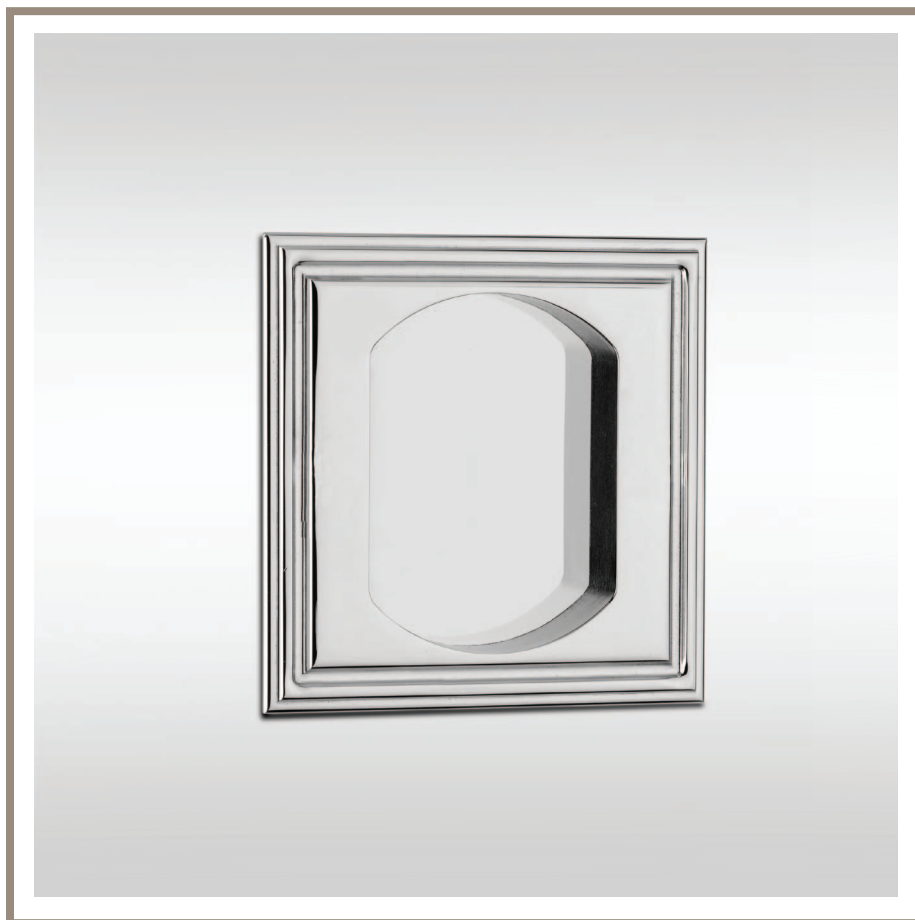

# KATONAH

ARCHITECTURAL HARDWARE

## BOONE FLUSH PULL

AVAILABLE IN:

2" x 2"  
2 1/2" x 2 1/2"  
3" x 3"

NEW YORK  
212.813.9680

[NEWYORK@KATONAHHARDWARE.COM](mailto:NEWYORK@KATONAHHARDWARE.COM)

CHICAGO  
312.670.1313

[CHICAGO@KATONAHHARDWARE.COM](mailto:CHICAGO@KATONAHHARDWARE.COM)