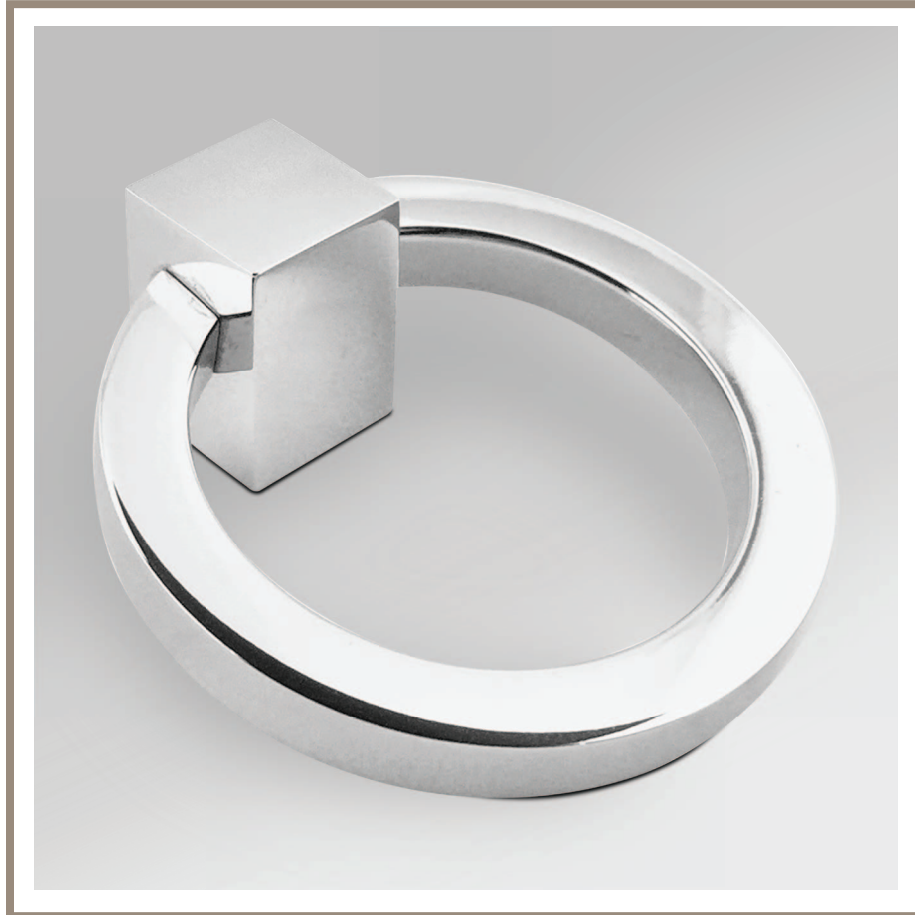

# KATONAH

ARCHITECTURAL HARDWARE

## TILDA RING PULL

AVAILABLE IN:

69MM

NEW YORK  
212.813.9680

[NEWYORK@KATONAHHARDWARE.COM](mailto:NEWYORK@KATONAHHARDWARE.COM)

CHICAGO  
312.670.1313

[CHICAGO@KATONAHHARDWARE.COM](mailto:CHICAGO@KATONAHHARDWARE.COM)